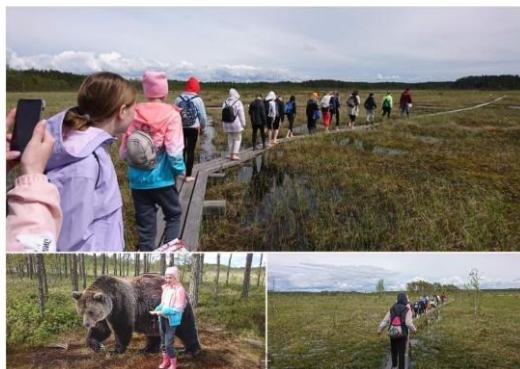

II etapp KEVAD 2021 (mai)

5. klassid Iisaku Looduskeskuses

„Elu soos“